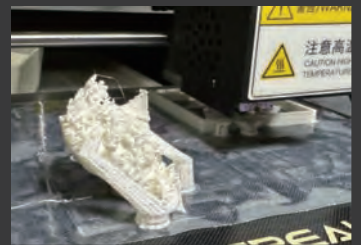

## 富士山ファンの集まる場所 毎日の富士山はここでチェック

富士山ライブカメラ保有  
富士山ライブカメラ画質

日本一! <https://www.fujigoko.tv/>

山中湖……4箇所  
忍野村……3箇所  
富士吉田市…2箇所  
富士山五合目1箇所  
河口湖……11箇所  
西湖……1箇所  
精進湖……1箇所  
本栖湖……1箇所  
富士宮市……3箇所  
富士市……1箇所  
裾野市……2箇所  
須走……1箇所