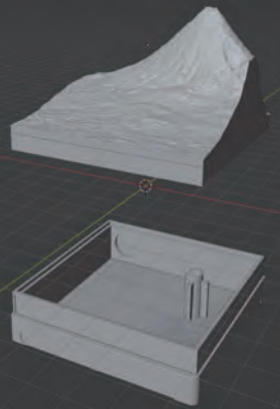

## 甲州三坂水面

富士山は点燈、湖は七色に変化

Fuji Reflected in Lake Kawaguchi.

葛飾北斎はどこからどのように富士山を描いたのか?  
<https://www.fujigoko.tv/mtfuji/vol5/hokusai>

# 富士山視点を3D模型で再現

透明ケースのふたを外し図のように配置するとケース内で模型を飾ることができます。

立体模型に関して詳しくは <https://www.fujigoko.tv/mtfuji/vol5/3Dmodel/> から→