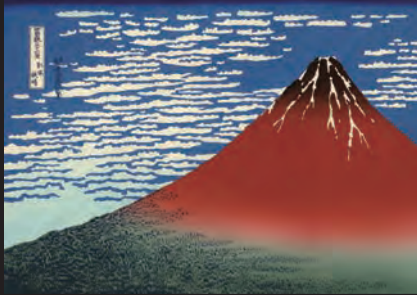

# 光る富士三十六景立体模型

葛飾北斎の Katsushika Hokusai's Illuminated 3D Models of Thirty-six Views of Mt. Fuji.

2023年現在四種類

## 凱風快晴

富士山が七色に変化

Fine Wind, Clear Morning.

## 神奈川沖浪裏

波が七色に点滅

The Great Wave off Kanagawa.

## 山下白雨

雷が七色に点滅

Thunderstorm Beneath the Summit.