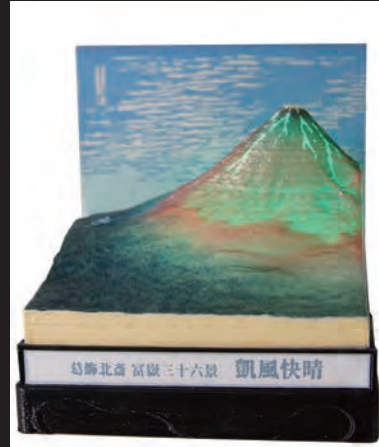

# 光る富士三十六景立体模型

葛飾北斎の Katsushika Hokusai's Illuminated 3D Models of Thirty-six Views of Mt. Fuji.

2023年現在四種類

## 凱風快晴

富士山が七色に変化

Fine Wind, Clear Morning.

## 神奈川沖浪裏

波が七色に点滅

The Great Wave off Kanagawa.

## 山下白雨

雷が七色に点滅

Thunderstorm Beneath the Summit.