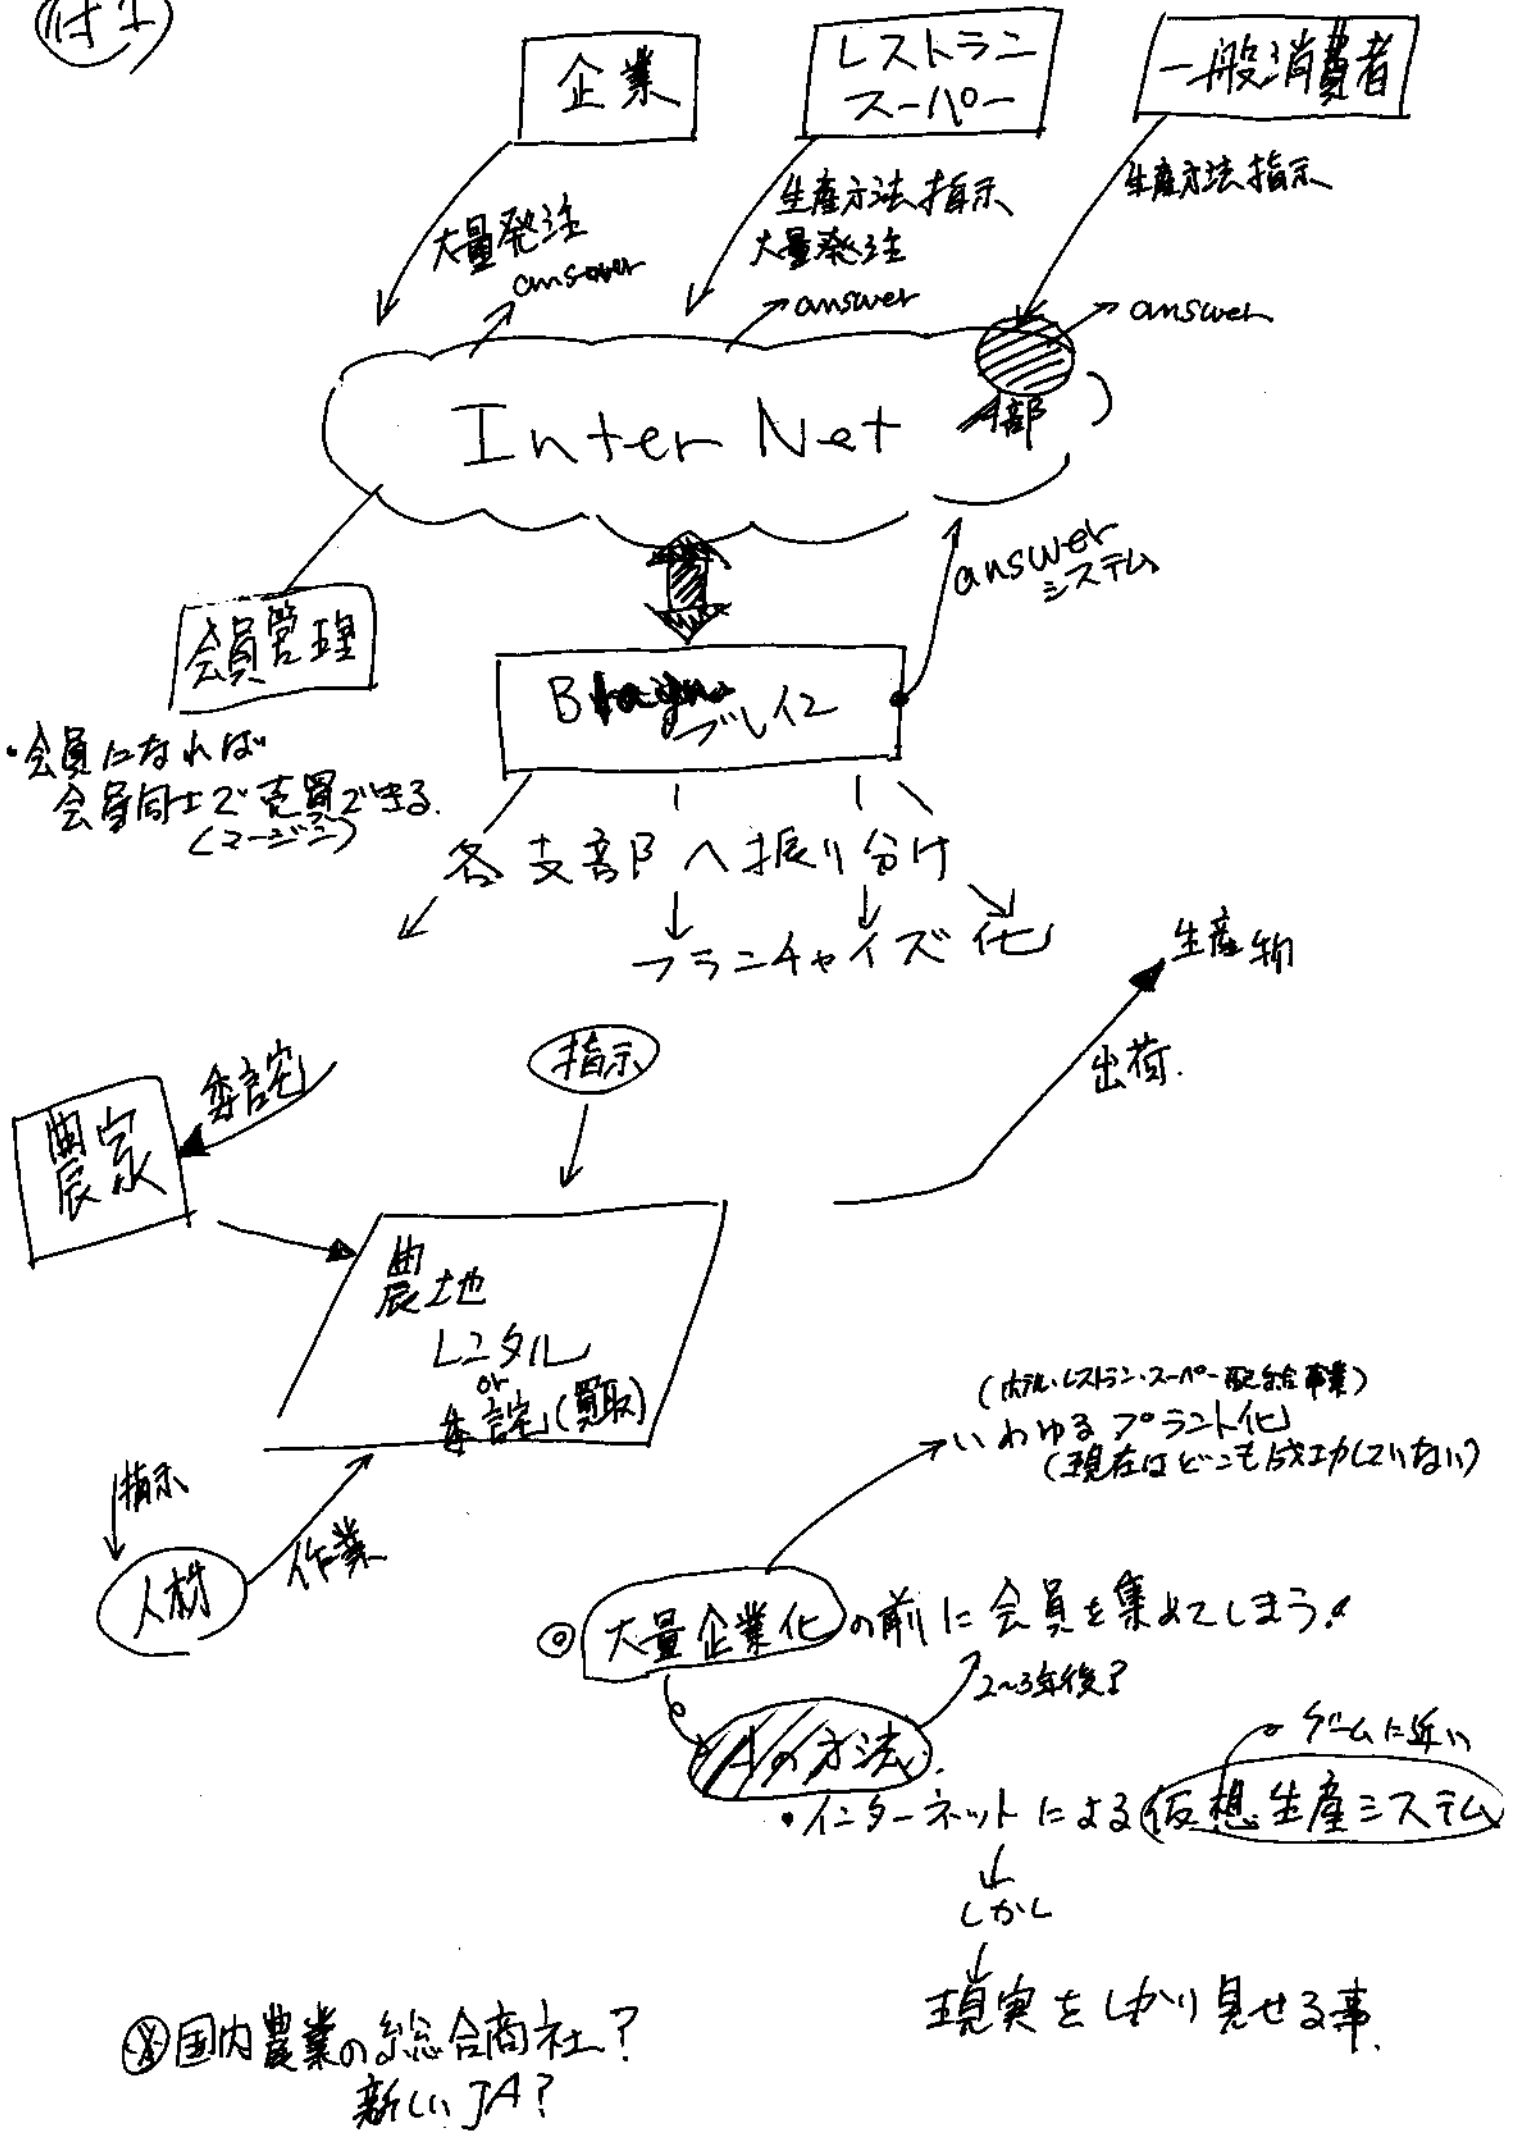

100万円

Fujigoko + Vt + 1000/10,

21P 運管費 (セキリテ-包含出サ-111-確係)

版 30万 2113子, 年 12J.

初期 300万円

(付1)

付2

ロードマップ